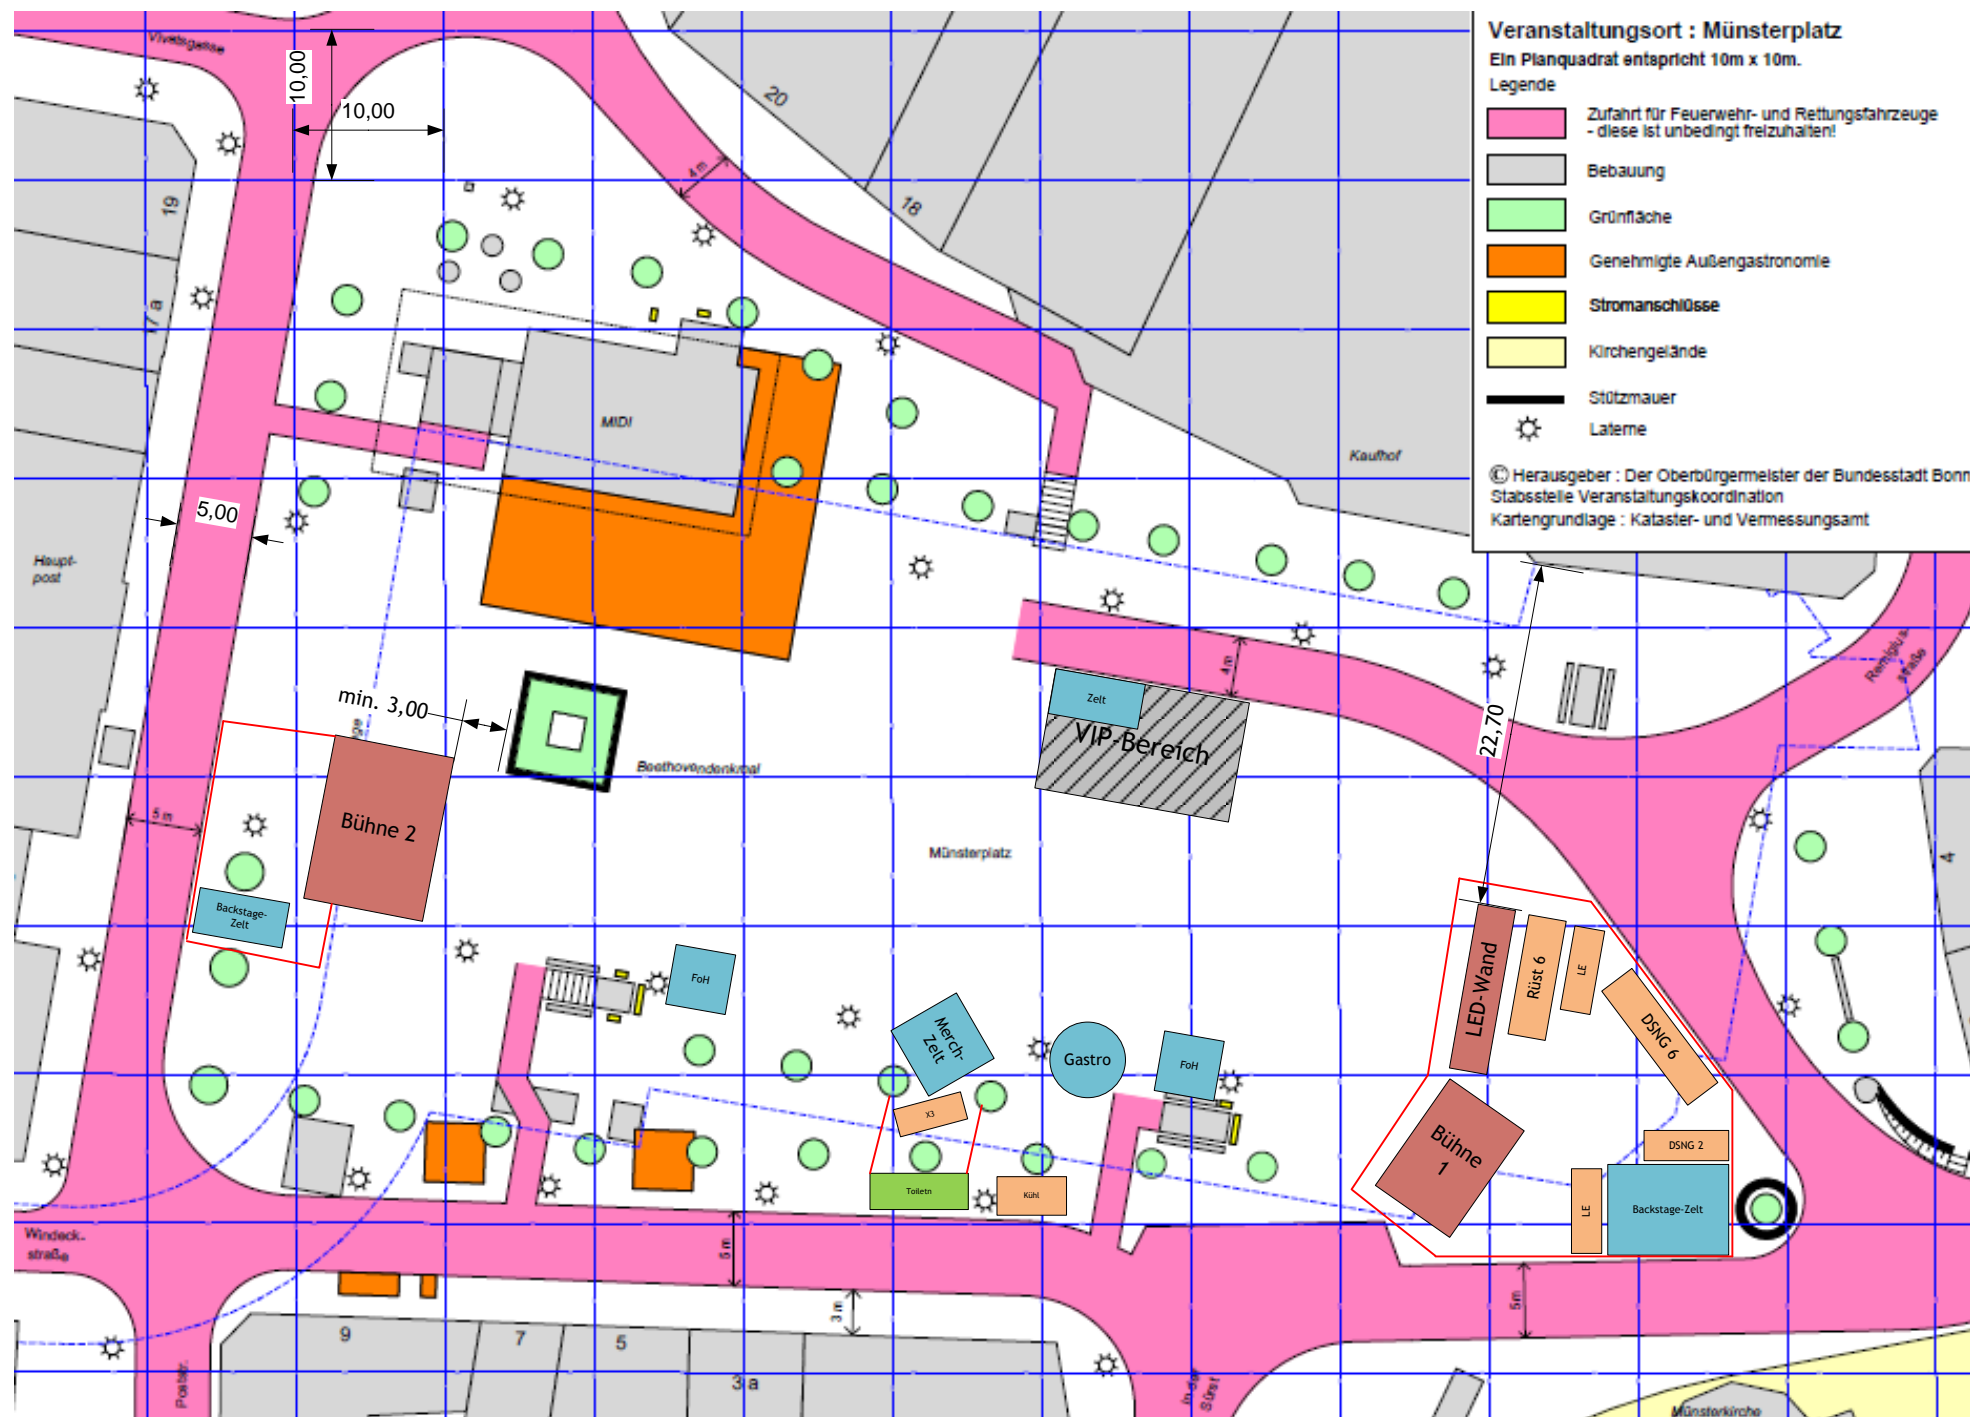

# Public Viewing & Bühne frei für Beethoven

07. & 08.09.2012  
Münsterplatz

Stand: 03.09.2012

Maßstab 1:500

**Int. Beethovenfest Bonn gGmbH**  
Technisches Betriebsbüro

Kurt-Schumacher-Straße 3  
53113 Bonn

Tel. +49 (0)228 - 20 10 335  
Fax +49 (0)228 - 20 10 322

technik@beethovenfest.de  
www.beethovenfest.de

Maße					
Leinwand:	11,00 x 2,50	FOH's:	4,00 x 4,00	WC-Wagen:	6,00 x 2,50
Bühne 1:	8,60 x 6,00	Gastro:	5,00	VIP-Bereich:	13,00 x 8,00
Bühne 2:	11,00 x 8,00	DSNG6:	9,45 x 2,50	X 3:	4,60 x 1,85
Backstagez. 1:	8,00 x 6,00	Rüstwagen:	8,00 x 2,50		
Backstagez. 2:	6,00 x 3,00	DSNG2:	5,60 x 2,00		
Merchandising:	5,00 x 5,00	Kühlwagen:	4,60 x 2,55		